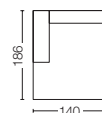

Elementi fissi - Fixed elements

HA 200

cm. 200 x 105 x h 64

HA 240

cm. 240 x 105 x h 64

HA 280

cm. 280 x 105 x h 64

Elementi laterali - Side elements

HA 100D

cm. 100 x 105 x h 64

HA 120D

cm. 120 x 105 x h 64

HA 140D

cm. 140 x 105 x h 64

HA 100CHS

cm. 100 x 186 x h 64

Chaise longue / Chaise long

HA 120CHS

cm. 120 x 186 x h 64

Chaise longue / Chaise long

HA 140CHS

cm. 140 x 186 x h 64

Chaise longue / Chaise long

Elementi senza bracciolo - Elements without armrest

HA 70C

cm. 70 x 105 x h 64

HA 90C

cm. 90 x 105 x h 64

HA 110C

cm. 110 x 105 x h 64

HA 104A

cm. 105 x 105 x h 64