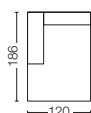

Elementi fissi - Fixed elements

HA 200

cm. 200 x 105 x h 64

HA 240

cm. 240 x 105 x h 64

HA 280

cm. 280 x 105 x h 64

Elementi laterali - Side elements

HA 100D

cm. 100 x 105 x h 64

HA 120D

cm. 120 x 105 x h 64

HA 140D

cm. 140 x 105 x h 64

HA 100CHS

cm. 100 x 186 x h 64

Chaise longue / Chaise long

HA 120CHS

cm. 120 x 186 x h 64

Chaise longue / Chaise long

HA 140CHS

cm. 140 x 186 x h 64

Chaise longue / Chaise long

Elementi senza bracciolo - Elements without armrest

HA 70C

cm. 70 x 105 x h 64

HA 90C

cm. 90 x 105 x h 64

HA 110C

cm. 110 x 105 x h 64

HA 104A

cm. 105 x 105 x h 64