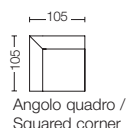

HA 100D

cm. 100 x 105 x h 64

HA 120D

cm. 120 x 105 x h 64

HA 140D

cm. 140 x 105 x h 64

HA 100CHS

cm. 100 x 186 x h 64

Chaise longue / Chaise long

HA 120CHS

cm. 120 x 186 x h 64

Chaise longue / Chaise long

HA 140CHS

cm. 140 x 186 x h 64

Chaise longue / Chaise long

Elementi senza bracciolo - Elements without armrest

HA 70C

cm. 70 x 105 x h 64

HA 90C

cm. 90 x 105 x h 64

HA 110C

cm. 110 x 105 x h 64

HA 104A

cm. 105 x 105 x h 64

Angolo quadro / Squared corner

Pouff - Pouf

HA 70P

cm. 70 x 70 x h 40

HA 90P

cm. 90 x 90 x h 40

Accessori - Accessories

HA 65