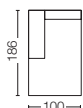

Elementi fissi - Fixed elements

AL 200

cm. 200 x 105 x h 64

AL 240

cm. 240 x 105 x h 64

AL 280

cm. 280 x 105 x h 64

Elementi laterali - Side elements

AL 100D

cm. 100 x 105 x h 64

AL 120D

cm. 120 x 105 x h 64

AL 140D

cm. 140 x 105 x h 64

AL 100CHS

cm. 100 x 186 x h 64

AL 120CHS

cm. 120 x 186 x h 64

AL 140CHS

cm. 140 x 186 x h 64

Chaise longue / Chaise long

Chaise longue / Chaise long

Chaise longue / Chaise long

Elementi senza bracciolo - Elements without armrest

AL 70C

cm. 70 x 105 x h 64

AL 90C

cm. 90 x 105 x h 64

AL 110C

cm. 110 x 105 x h 64

AL 104A

cm. 105 x 105 x h 64