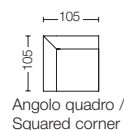

AL 100D

cm. 100 x 105 x h 64

AL 120D

cm. 120 x 105 x h 64

AL 140D

cm. 140 x 105 x h 64

AL 100CHS

cm. 100 x 186 x h 64

AL 70C

cm. 70 x 105 x h 64

AL 90C

cm. 90 x 105 x h 64

AL 110C

cm. 110 x 105 x h 64

AL 104A

cm. 105 x 105 x h 64

Angolo quadro / Squared corner

Pouff - Pouf

AL 70P

cm. 70 x 70 x h 40

AL 90P

cm. 90 x 90 x h 40

Accessori - Accessories

AL 65

cm. 70 x h 55

Cuscinetto / Small cushion

AL 50

cm. 50 x h 50

Cuscinetto / Small cushion

Veduta laterale - Lateral view

Gli elementi laterali sono disponibili nella versione destra e sinistra. Lato destro e sinistro vengono definiti guardando il prodotto frontalmente. / The sides elements are available in the right or left version. Right and left sides are intended watching the product frontally.