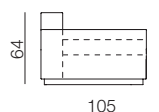

Elementi fissi - Fixed elements

AL 200

cm. 200 x 105 x h 64

AL 240

cm. 240 x 105 x h 64

AL 280

cm. 280 x 105 x h 64

Elementi laterali - Side elements

AL 70C

cm. 70 x 105 x h 64

AL 90C

cm. 90 x 105 x h 64

AL 110C

cm. 110 x 105 x h 64

AL 104A

cm. 105 x 105 x h 64

Angolo quadro / Squared corner

Pouff - Pouf

AL 70P

cm. 70 x 70 x h 40

AL 90P

cm. 90 x 90 x h 40

Accessori - Accessories

AL 65

cm. 70 x h 55

Cuscinetto / Small cushion

AL 50

cm. 50 x h 50

Cuscinetto / Small cushion

Veduta laterale - Lateral view

Gli elementi laterali sono disponibili nella versione destra e sinistra. Lato destro e sinistro vengono definiti guardando il prodotto frontalmente. / The sides elements are available in the right or left version. Right and left sides are intended watching the product frontally.