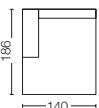

Elementi fissi - Fixed elements

AL 200

cm. 200 x 105 x h 64

AL 240

cm. 240 x 105 x h 64

AL 280

cm. 280 x 105 x h 64

Elementi laterali - Side elements

AL 100D

cm. 100 x 105 x h 64

AL 120D

cm. 120 x 105 x h 64

AL 140D

cm. 140 x 105 x h 64

AL 100CHS

cm. 100 x 186 x h 64

AL 120CHS

cm. 120 x 186 x h 64

AL 140CHS

cm. 140 x 186 x h 64

Chaise longue / Chaise long

Chaise longue / Chaise long

Chaise longue / Chaise long

Elementi senza bracciolo - Elements without armrest

AL 70C

cm. 70 x 105 x h 64

AL 90C

cm. 90 x 105 x h 64

AL 110C

cm. 110 x 105 x h 64

AL 104A

cm. 105 x 105 x h 64