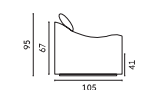

divano
sofa