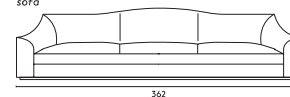

LE362
divano, cm 362x105
sofa