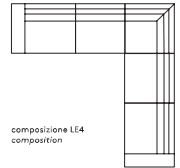

composizione LE4
composition

LEVANTE