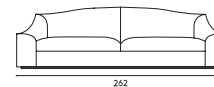

LE262
divano, cm 262x105
sofa