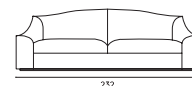

LEVANTE

STRUTTURA / FRAME

CUSCINI DI SEDUTA / SEAT CUSHIONS

CUSCINI SCHIENALE / BACK CUSHIONS

RIVESTIMENTI / UPHOLSTERY

SISTEMA D'APPoggio A TERRA / FLOOR REST SYSTEM

FRONTE / FRONT

LE232
divano, cm 232x105
sofa