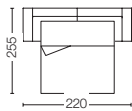

Elementi fissi - Fixed elements

MA 180

cm. 180 x 105 x h 62

MA 200

cm. 200 x 105 x h 62

MA 220

cm. 220 x 105 x h 62

MA 240

cm. 240 x 105 x h 62

MA 260

cm. 260 x 105 x h 62

Divani letto - Sofa beds

MA 180LE

cm. 180 x 105/255 x h 62
Materasso / Mattress
105 x 180 x h 8

cm. Rete / Bed base 122

MA 200LE

cm. 200 x 105/255 x h 62
Materasso / Mattress
125 x 180 x h 8

cm. Rete / Bed base 142

MA 220LE

cm. 220 x 105/255 x h 62
Materasso / Mattress
145 x 180 x h 8

cm. Rete / Bed base 162

MA 240LE

cm. 240 x 105/255 x h 62
Materasso / Mattress
155 x 180 x h 8