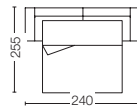

Elementi fissi - Fixed elements

MA 180

cm. 180 x 105 x h 62

MA 200

cm. 200 x 105 x h 62

MA 220

cm. 220 x 105 x h 62

MA 240

cm. 240 x 105 x h 62

MA 260

cm. 260 x 105 x h 62

Divani letto - Sofa beds

MA 180LE

cm. 180 x 105/255 x h 62
Materasso / Mattress
105 x 180 x h 8

cm. Rete / Bed base 122

MA 200LE

cm. 200 x 105/255 x h 62
Materasso / Mattress
125 x 180 x h 8

cm. Rete / Bed base 142

MA 220LE

cm. 220 x 105/255 x h 62
Materasso / Mattress
145 x 180 x h 8

cm. Rete / Bed base 162

MA 240LE

cm. 240 x 105/255 x h 62
Materasso / Mattress
155 x 180 x h 8

cm. Rete / Bed base 172

Pouff - Pouf

MA 87P

cm. 87 x 87 x h 36

MA 97P

cm. 97 x 97 x h 36

Accessori - Accessories

MA 50F