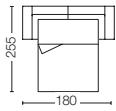

Versione a letto /

Sofa bed version

Disponibile nelle versioni fisse e componibili. / Available in fixed and modular versions.

Meccanismo da inserimento ad ingombro ridotto, con apertura in tre parti. Costruzione in acciaio ad alta resistenza, verniciatura a forno, vernice in polvere. Letto ortopedico con rete elettrosaldata. Versione elettrosaldata con cinghie elastiche. Materasso di resina alto cm. 8, lungo cm. 180. / Compact sofa bed mechanism which folds out into three sections. Built in high-resistance steel lacquered with an oven-dried powder coating. Orthopaedic bed with electrowelded mesh base. Electrowelded model with elastic straps. Resin mattress: height 8 cm, length 180 cm.

Elementi fissi - Fixed elements

MA 180

cm. 180 x 105 x h 62

MA 200

cm. 200 x 105 x h 62

MA 220

cm. 220 x 105 x h 62

MA 240

cm. 240 x 105 x h 62

MA 260

cm. 260 x 105 x h 62

Divani letto - Sofa beds

MA 180LE

cm. 180 x 105/255 x h 62
Materasso / Mattress
105 x 180 x h 8

cm. Rete / Bed base 122

MA 200LE

cm. 200 x 105/255 x h 62
Materasso / Mattress
125 x 180 x h 8

cm. Rete / Bed base 142

MA 220LE

cm. 220 x 105/255 x h 62
Materasso / Mattress
145 x 180 x h 8

cm. Rete / Bed base 162

MA 240LE

cm. 240 x 105/255 x h 62
Materasso / Mattress
155 x 180 x h 8