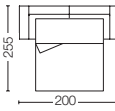

Elementi fissi - Fixed elements

MA 180

cm. 180 x 105 x h 62

MA 200

cm. 200 x 105 x h 62

MA 220

cm. 220 x 105 x h 62

MA 240

cm. 240 x 105 x h 62

MA 260

cm. 260 x 105 x h 62

Divani letto - Sofa beds

MA 180LE

cm. 180 x 105/255 x h 62
Materasso / Mattress
105 x 180 x h 8

cm. Rete / Bed base 122

MA 200LE

cm. 200 x 105/255 x h 62
Materasso / Mattress
125 x 180 x h 8

cm. Rete / Bed base 142

MA 220LE

cm. 220 x 105/255 x h 62
Materasso / Mattress
145 x 180 x h 8

cm. Rete / Bed base 162

MA 240LE

cm. 240 x 105/255 x h 62
Materasso / Mattress
155 x 180 x h 8