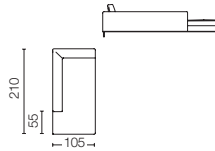

MI 260

cm. 260 x 105 x h 78

Elementi laterali - Side elements

MI 100SX / DX

cm. 100 x 105 x h 78

MI 168SX / DX

cm. 168 x 105 x h 78

MI 188SX / DX

cm. 188 x 105 x h 78

MI 208SX / DX

cm. 208 x 105 x h 78

MI 228SX / DX

cm. 228 x 105 x h 78

MI 105CHS

cm. 105 x 210 x h 78

MI CHSLAT DX / SX

cm. 105 x 206 x h 78

Chaise longue / Chaise long

Chaise longue laterale dx/sx / Side chaise long right/left

Elementi senza bracciolo - Elements without armrest

MI 68C

cm. 68 x 105 x h 78

MI 136C

cm. 136 x 105 x h 78