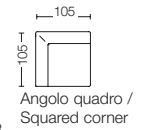

MI 260

cm. 260 x 105 x h 78

Elementi laterali - Side elements

MI 100SX / DX

cm. 100 x 105 x h 78

MI 168SX / DX

cm. 168 x 105 x h 78

MI 188SX / DX

cm. 188 x 105 x h 78

MI 208SX / DX

cm. 208 x 105 x h 78

MI 228SX / DX

cm. 228 x 105 x h 78

MI 105CHS

cm. 105 x 210 x h 78

MI CHSLAT DX / SX

cm. 105 x 206 x h 78

Chaise longue / Chaise long

Chaise longue laterale dx/sx / Side chaise long right/left

Elementi senza bracciolo - Elements without armrest

MI 68C

cm. 68 x 105 x h 78

MI 136C

cm. 136 x 105 x h 78

MI 105A

cm. 105 x 105 x h 78

Angolo quadro / Squared corner

Pouff - Pouf

MI 70P

cm. 70 x 70

MI 90P

cm. 90 x 90