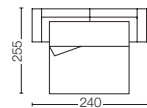

## Divani letto - Sofa beds

**WI 180LE**

cm. 180 x 105/255 x h 62

Materasso / Mattress  
105 x 180 x h 8

cm. Rete / Bed base 122

**WI 200LE**

cm. 200 x 105/255 x h 62

Materasso / Mattress  
125 x 180 x h 8

cm. Rete / Bed base 142

**WI 220LE**

cm. 220 x 105/255 x h 62

Materasso / Mattress  
145 x 180 x h 8

cm. Rete / Bed base 162

**WI 240LE**

cm. 240 x 105/255 x h 62

Materasso / Mattress  
155 x 180 x h 8