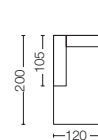

## Elementi laterali - Side elements

**WI 67C**

cm. 67x 105 x h 62

**WI 77C**

cm. 77 x 105 x h 62

**WI 87C**

cm. 87 x 105 x h 62

**WI 97C**

cm. 97 x 105 x h 62

**WI 107C**

cm. 107x 105 x h 62

**WI 120CHSL**

cm. 120 x 200 x h 62

**WI 100CHSL**

cm. 100 x 200 x h 62

**WI CHSC**

cm. 120 x 200 x h 62

**WI CHSC**

cm. 100 x 200 x h 62

cm. Chaise longue / Chaise long

cm. Chaise longue / Chaise long

cm. Chaise longue / Chaise long

cm. Chaise longue / Chaise long