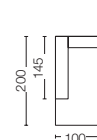

cm. 120 x 105 x h 62

**WI 130L**

cm. 130 x 105 x h 62

## Elementi laterali - Side elements

**WI 67C**

cm. 67x 105 x h 62

**WI 77C**

cm. 77 x 105 x h 62

**WI 87C**

cm. 87 x 105 x h 62

**WI 97C**

cm. 97 x 105 x h 62

**WI 107C**

cm. 107x 105 x h 62

**WI 120CHSL**

cm. 120 x 200 x h 62

**WI 100CHSL**

cm. 100 x 200 x h 62

**WI CHSC**

cm. 120 x 200 x h 62

**WI CHSC**

cm. 100 x 200 x h 62

cm. Chaise longue / Chaise long

cm. Chaise longue / Chaise long

cm. Chaise longue / Chaise long

cm. Chaise longue / Chaise long