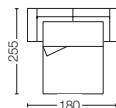

## Elementi laterali - Side elements

**WI 67C**

cm. 67x 105 x h 62

**WI 77C**

cm. 77 x 105 x h 62

**WI 87C**

cm. 87 x 105 x h 62

**WI 97C**

cm. 120 x 200 x h 62

**WI CHSC**

cm. 100 x 200 x h 62

cm. Chaise longue / Chaise long

cm. Chaise longue / Chaise long

cm. Chaise longue / Chaise long

cm. Chaise longue / Chaise long

## Elementi senza bracciolo - Elements without armrest

**WI 105A**

cm. 105 x 105 x h 62

Angolo quadro / Squared corner

## Divani letto - Sofa beds

**WI 180LE**

cm. 180 x 105/255 x h 62

Materasso / Mattress  
105 x 180 x h 8

cm. Rete / Bed base 122

**WI 200LE**

cm. 200 x 105/255 x h 62

Materasso / Mattress  
125 x 180 x h 8