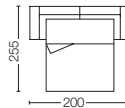

## Elementi senza bracciolo - Elements without armrest

**WI 105A**

cm. 105 x 105 x h 62

Angolo quadro / Squared corner

## Divani letto - Sofa beds

**WI 180LE**

cm. 180 x 105/255 x h 62

Materasso / Mattress  
105 x 180 x h 8

cm. Rete / Bed base 122

**WI 200LE**

cm. 200 x 105/255 x h 62

Materasso / Mattress  
125 x 180 x h 8