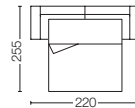

WI 220LE

cm. 220 x 105/255 x h 62

Materasso / Mattress
145 x 180 x h 8

cm. Rete / Bed base 162