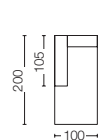

## Elementi laterali - Side elements

**WI 90L**

cm. 90 x 105 x h 62

**WI 100L**

cm. 100 x 105 x h 62

**WI 110L**

cm. 110 x 105 x h 62

**WI 120L**

## Elementi laterali - Side elements

**WI 67C**

cm. 67x 105 x h 62

**WI 77C**

cm. 77 x 105 x h 62

**WI 87C**

cm. 87 x 105 x h 62

**WI 97C**

cm. 97 x 105 x h 62

**WI 107C**

cm. 107x 105 x h 62

**WI 120CHSL**

cm. 120 x 200 x h 62

**WI 100CHSL**

cm. 100 x 200 x h 62

**WI CHSC**

cm. 120 x 200 x h 62

**WI CHSC**

cm. 100 x 200 x h 62

cm. Chaise longue / Chaise long

cm. Chaise longue / Chaise long

cm. Chaise longue / Chaise long

cm. Chaise longue / Chaise long