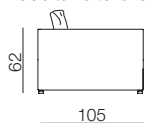

## Sistema d'appoggio a terra / Floor rest sistem

Costituito da tubolari in acciaio diametro cm.3, finitura lucida o satinata. / Constructed with 3 cm-diameter tubular steel with polished or satin-finish.

## Elementi fissi - Fixed elements

**WI 180**

cm. 180 x 105 x h 62

**WI 200**

cm. 200 x 105 x h 62

**WI 220**

cm. 220 x 105 x h 62

**WI 240**

cm. 240 x 105 x h 62

**WI 260**

cm. 260 x 105 x h 62